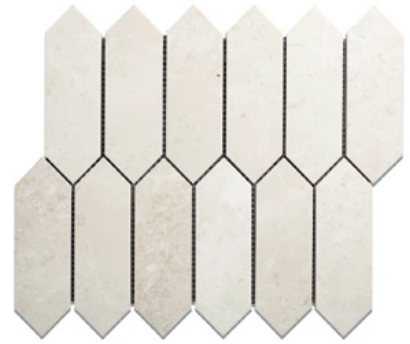

STD 020
Dolomite

STD 015
Atlantic Grey

STD 014
Deva

STD 016
Diana Royal

STD 013
Myra

STD 026
Tundra

STD 8090
Dolomite - Tundra - Fume

STD 8091
Fume - Atlantic Grey - Dolomite