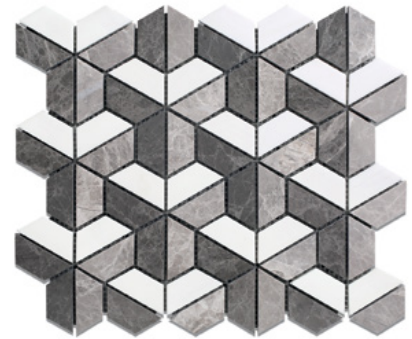

MR 020
Dolomite

MR 015
Atlantic Grey

MR 016
Diana Royal

MR 013
Myra

MR 018
Nimbus

MR 7074
Atlantic Grey - Fume - Dolomite

MR 7072
Dolomite - Atlantic Grey - Deva

Laguna Dolomite