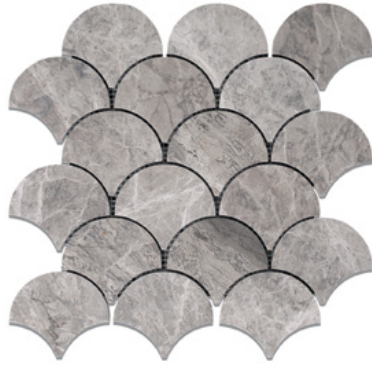

Laguna

NATURAL STONE SERIES

LGN 020
Dolomite

LGN 015
Atlantic Grey

LGN 017
Dali

LGN 014
Deva

LGN 016
Diana Royal

LGN 024
Marmara