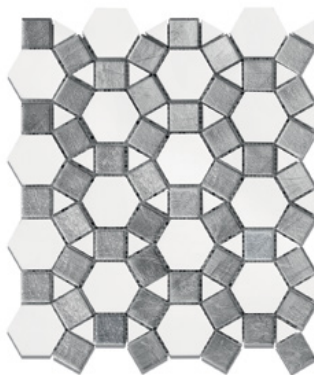

DSY 20485
Daisy Mix