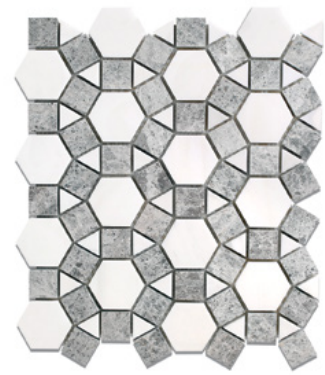

Daisy

NATURAL STONE SERIES

DSY 020
Dolomite

DSY 015
Atlantic Grey

DSY 014
Deva

DSY 016
Diana Royal

DSY 20481
Daisy Mix

DSY 2026
Dolomite - Tundra