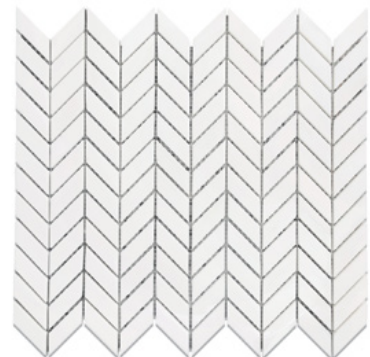

BSW 8505 **Basket Weave**
Basket Weave - Mix

ZN 2048 **Zena**
Dolomite - Glass

ZN 2007 **Zena**
Dolomite - Toros Black

STP 2048 **Split Stripface**
Dolomite - Glass

STP 020 **Split Stripface**
Dolomite

MD 020 **Modus**
Dolomite