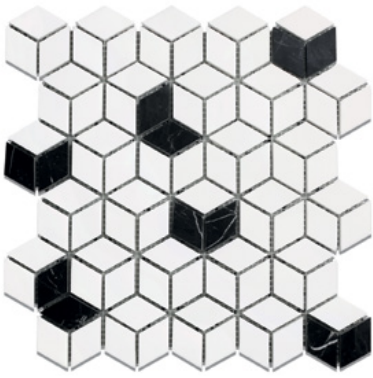

Designer Choice II

NATURAL STONE SERIES

EVA 2015 **Eva**
Dolomite - Atlantic Grey

TML 2015 **Tamela**
Dolomite - Atlantic Grey

MBL 1520 **Mabella**
Dolomite - Atlantic Grey

EVA 2007 **Eva**
Dolomite - Toros Black