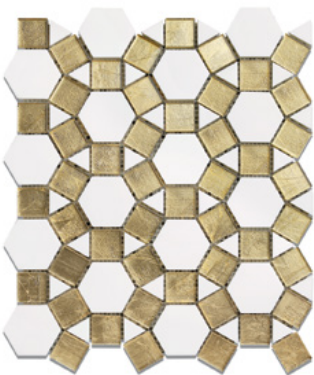

DSY 20484
Daisy Mix