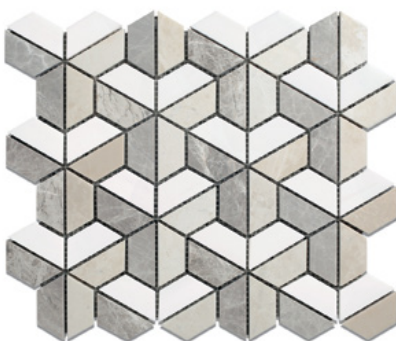

MR 020
Dolomite

MR 015
Atlantic Grey

MR 016
Diana Royal

MR 013
Myra

MR 018
Nimbus

MR 7074
Atlantic Grey - Fume - Dolomite

MR 7072
Dolomite - Atlantic Grey - Deva

Laguna Dolomite