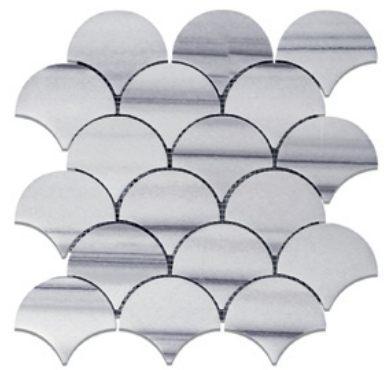

Laguna

NATURAL STONE SERIES

LGN 020
Dolomite

LGN 015
Atlantic Grey

LGN 017
Dali

LGN 014
Deva

LGN 016
Diana Royal

LGN 024
Marmara