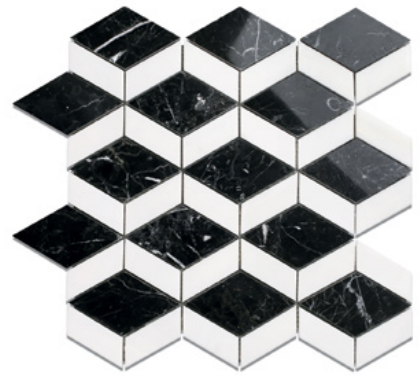

MBL 1520 **Mabella**
Dolomite - Atlantic Grey