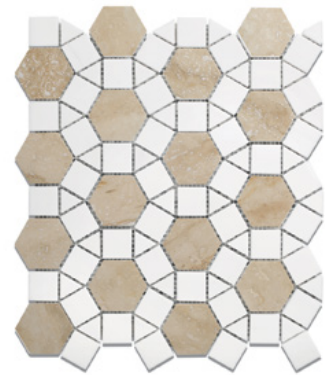

DSY 2002
Dolomite - Light Travertine