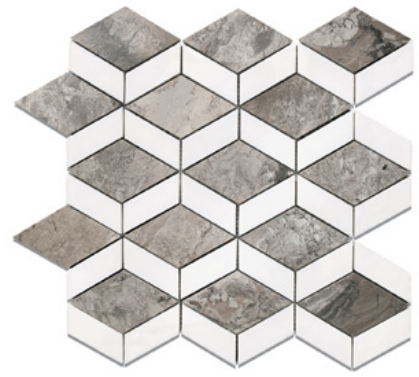

Designer Choice II

NATURAL STONE SERIES

EVA 2015 **Eva**
Dolomite - Atlantic Grey

TML 2015 **Tamela**
Dolomite - Atlantic Grey

MBL 1520 **Mabella**
Dolomite - Atlantic Grey

EVA 2007 **Eva**
Dolomite - Toros Black